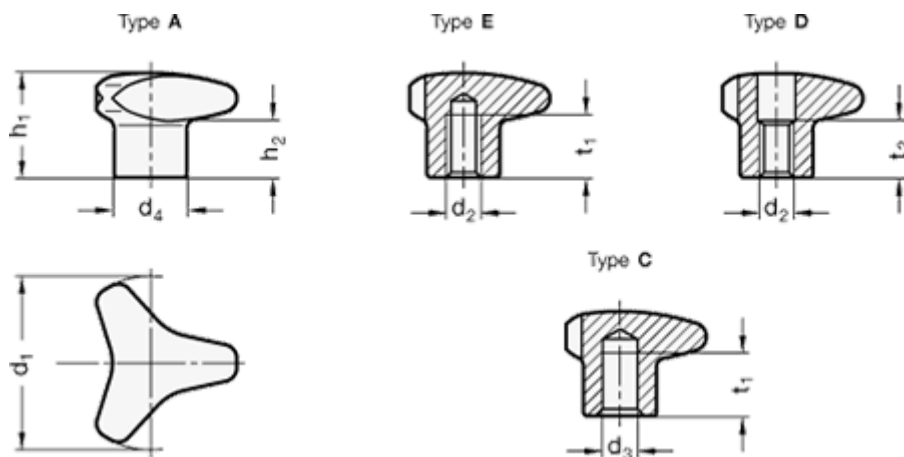

Varenummer: 20534525A

Beskrivelse: E+G Stjerneknop - GN 5345-25-A

## Mål

d1 = 25

d2 = -

d3 H7 =

d4 = 12

h1 = 16

h2 = 8

t1 min. =